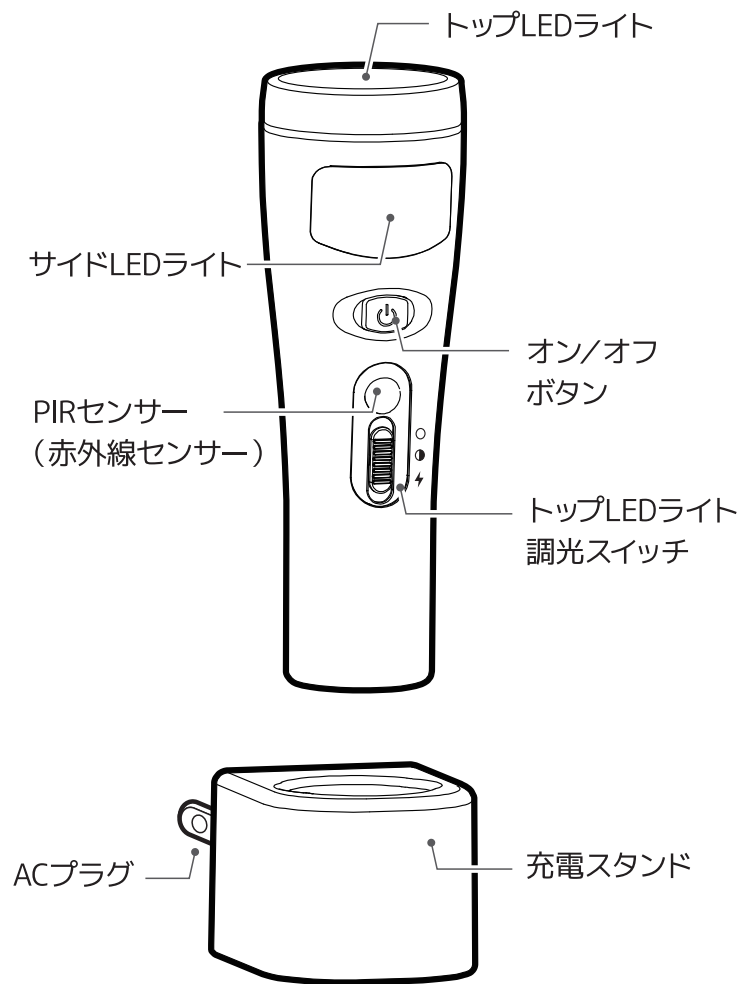

夜間センサーハンディライト調光付 取扱説明書

この度は、夜間センサーハンディライト調光付をご購入頂き、誠に有難うございます。ご使用前に必ず取扱説明書をよくお読みいただき正しくご使用ください。また、お読みになった後は大切に保管してください。

警告

※製品の特性上、長くご使用して頂くためには、約3カ月に1回の充電をしてください。充電池の経年劣化を和らげます。
※内蔵リチウムイオンバッテリーは消耗品です。ご了承ください。
※不安定な場所ではご使用にならないでください。
※電源コードや電源プラグを破損するようなことはしないでください。
※充電スタンドはAC100V用です。
※異常・故障時は直ちに使用を中止し、販売店または弊社サポートセンターにご相談してください。
※高温または干渉する物がある場合は、赤外線センサーの距離が短くなります。
※屋外では使用しないでください。
※液体に浸したり、液体が製品に触れないようにしてください。
※長時間使用するとLEDライトが熱くなります。
※赤外線センサーを有効に活用するためには、地面から1.5mの高さに設置することをお勧めします。

注意

※直射日光を避けて保管してください。
※目に直接光を当てないでください。
※水やその他の液体には絶対に浸さないでください。
※本製品を絶対分解しないでください。
※LEDとバッテリーは交換できません。
※不適切な使用または間違った取扱いの場合は弊社は一切の責任を負いません。

各部の名称